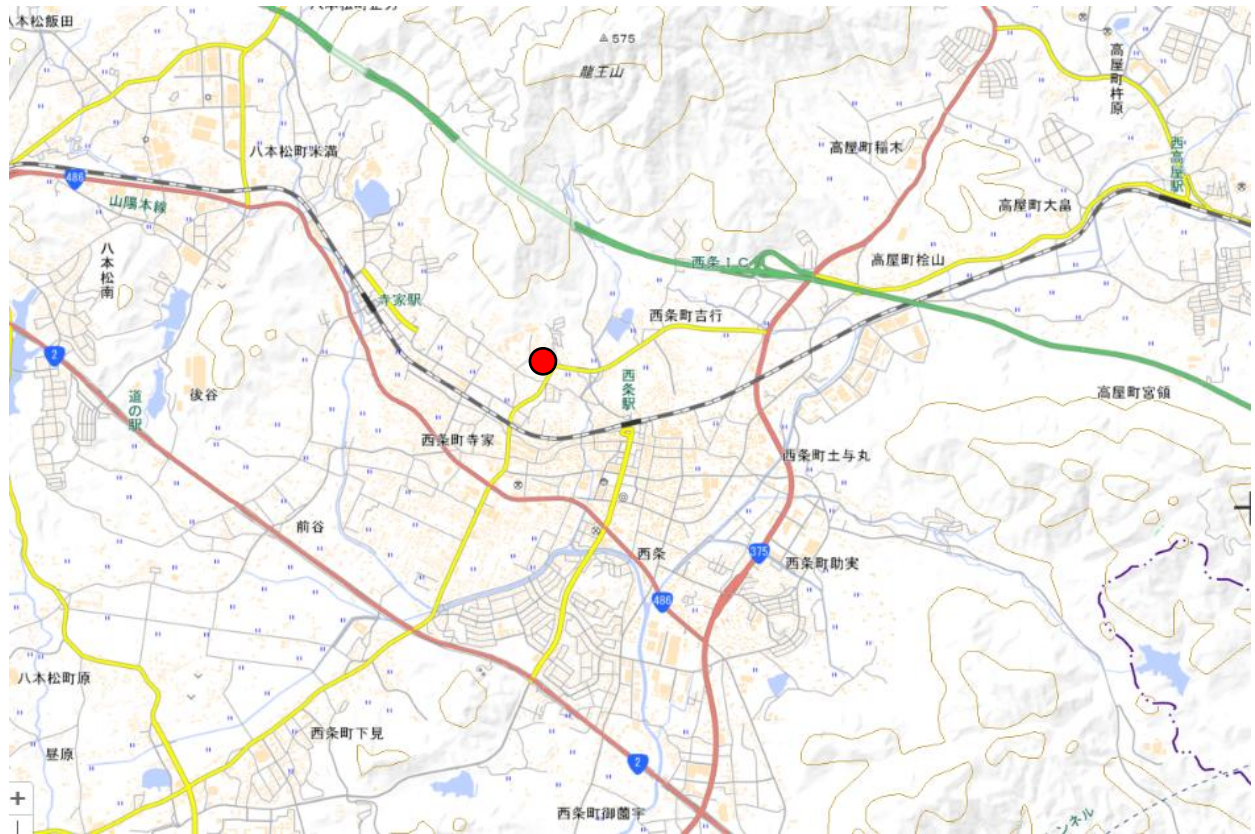

プレハブ位置図（元高橋瓦所窯跡） 広島県東広島市西条町寺家

(国土地理院地図 電子国土 Web に加筆)

(国土地理院地図 電子国土 Web に加筆)

プレハブ設置場所 (矢印で示した箇所)

プレハブ設置箇所 (矢印で示した箇所)