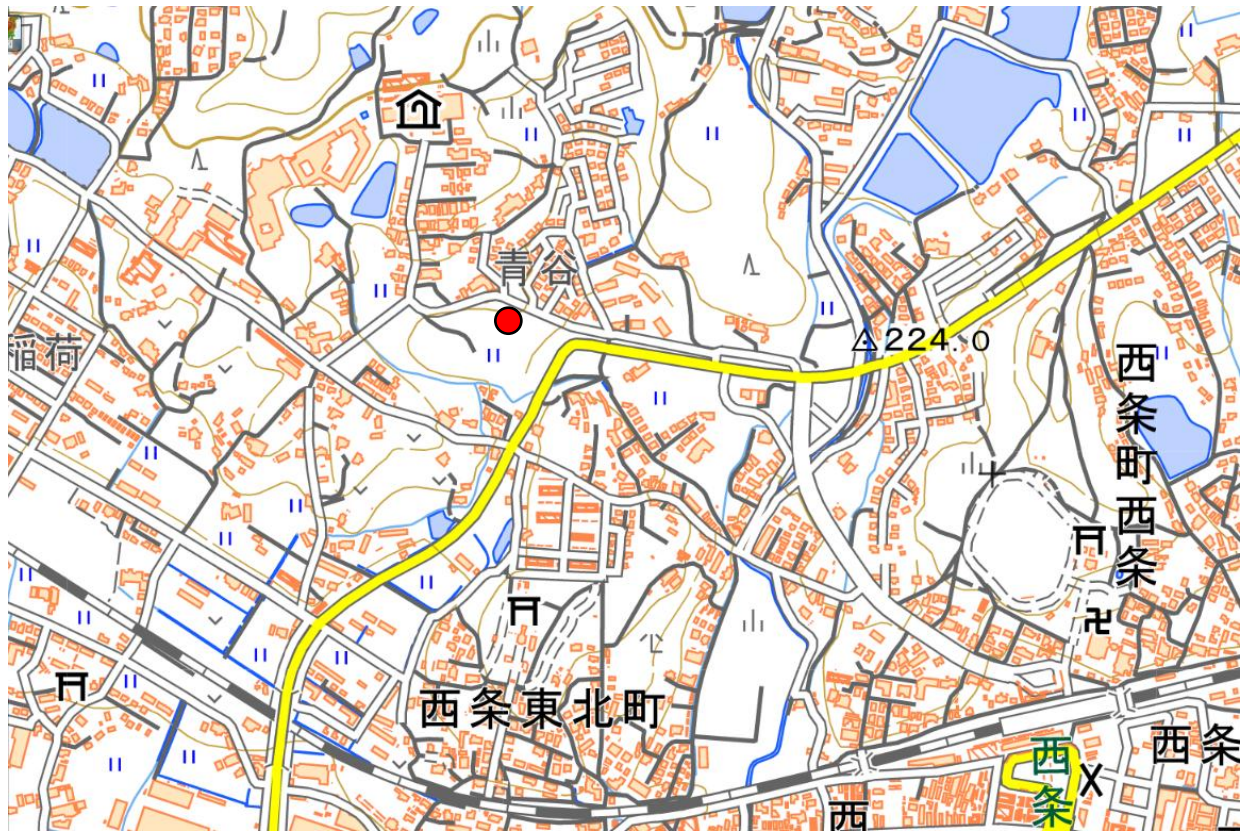

プレハブ位置図（元高橋瓦所窯跡） 広島県東広島市西条町寺家

(国土地理院地図 電子国土 Web に加筆)

(国土地理院地図 電子国土 Web に加筆)

プレハブ設置場所 (矢印で示した箇所)

プレハブ設置箇所 (矢印で示した箇所)