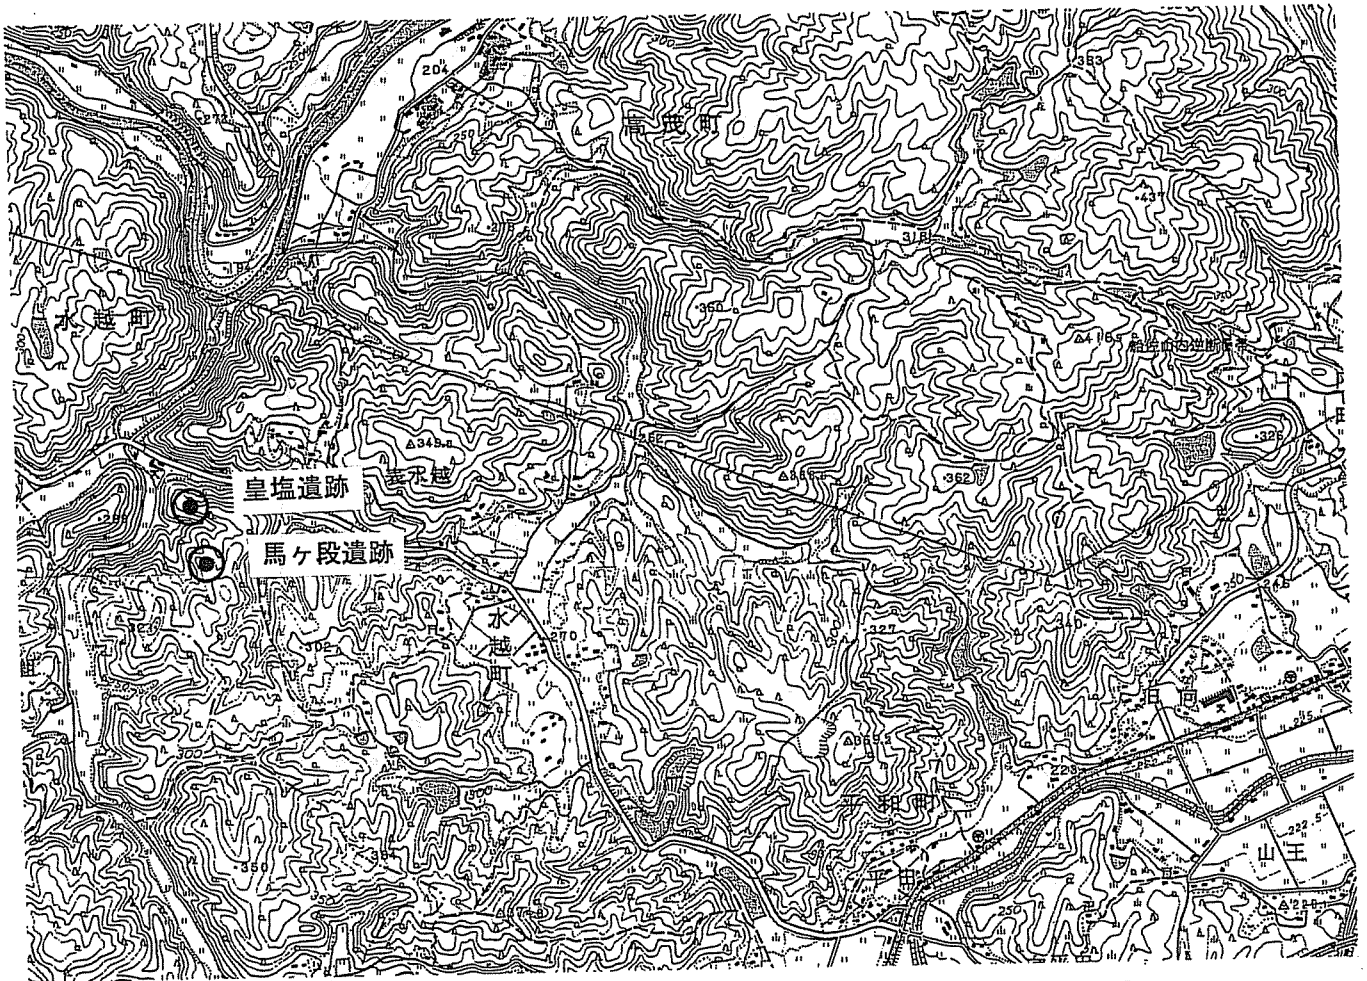

ばばがだん おおじお
馬ヶ段遺跡・皇塩遺跡 報告会資料

第1図 馬ヶ段遺跡・皇塩遺跡の位置 (1 : 25,000地形図「永田・三良坂」)

第2図 皇塩遺跡遺構配置略図 (1 : 200)

馬ヶ段遺跡遺構配置略図

第3図 馬ヶ段遺跡遺構配置略図 (1 : 400)

皇塩遺跡

馬ヶ段遺跡