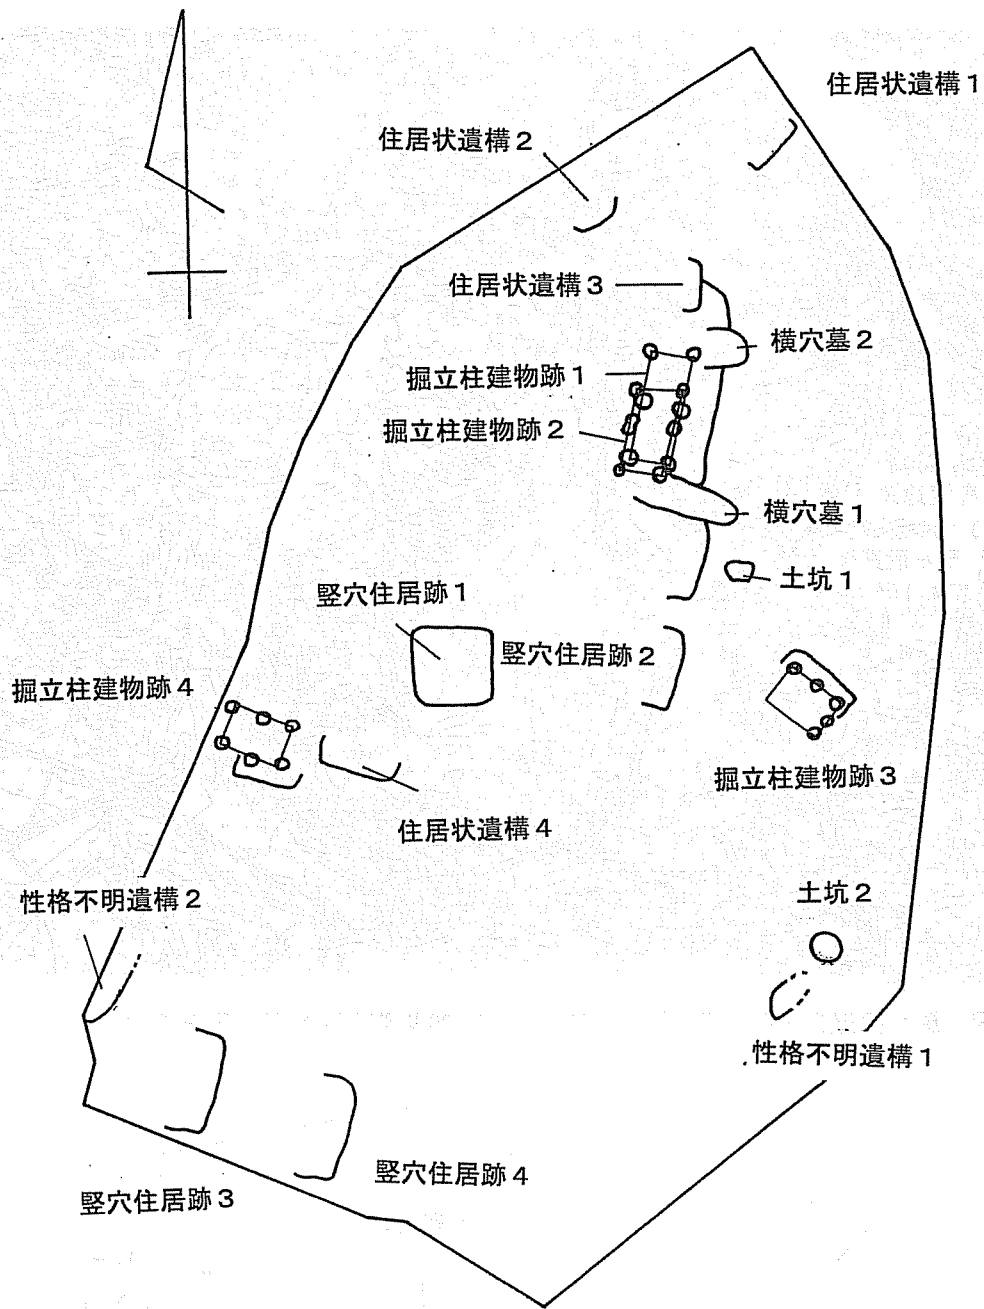

ばばがだん おおじお
馬ヶ段遺跡・皇塩遺跡 報告会資料

第1図 馬ヶ段遺跡・皇塩遺跡の位置 (1 : 25,000地形図「永田・三良坂」)

第2図 皇塩遺跡遺構配置略図 (1 : 200)

馬ヶ段遺跡遺構配置略図

第3図 馬ヶ段遺跡遺構配置略図 (1 : 400)

皇塩遺跡

馬ヶ段遺跡